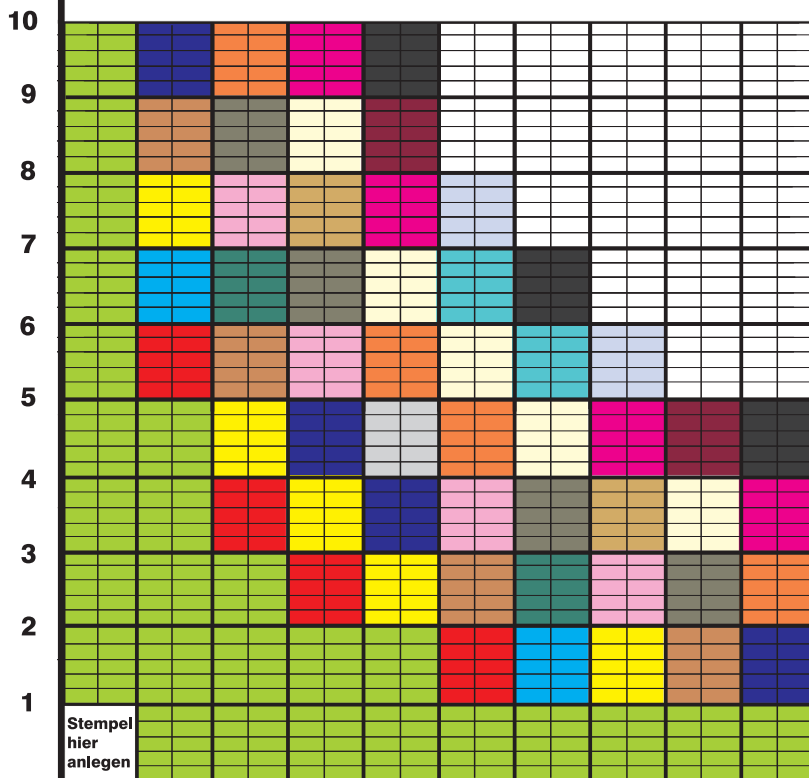

STEMPELPREISE nach cm²

Rundstempel

€ 29,10

€ 27,50

€ 26,70

Holzstempel und Stempelplatten für Selbstfärbestempel

Stempelgrößen auf einen Blick

€ € € € € € € €
16,65 17,50 18,35 19,20 20,05 20,90 21,75 22,60

cm

€ 23,45

€ 24,30

€ 25,15

€ 26,00

€ 26,85

€ 27,70

€ 28,55

€ 29,40

€ 30,25

€ 31,10

1 2 3 4 5 6 7 8 9 10 cm
Preise verstehen sich netto + MWSt. + Versandkosten.